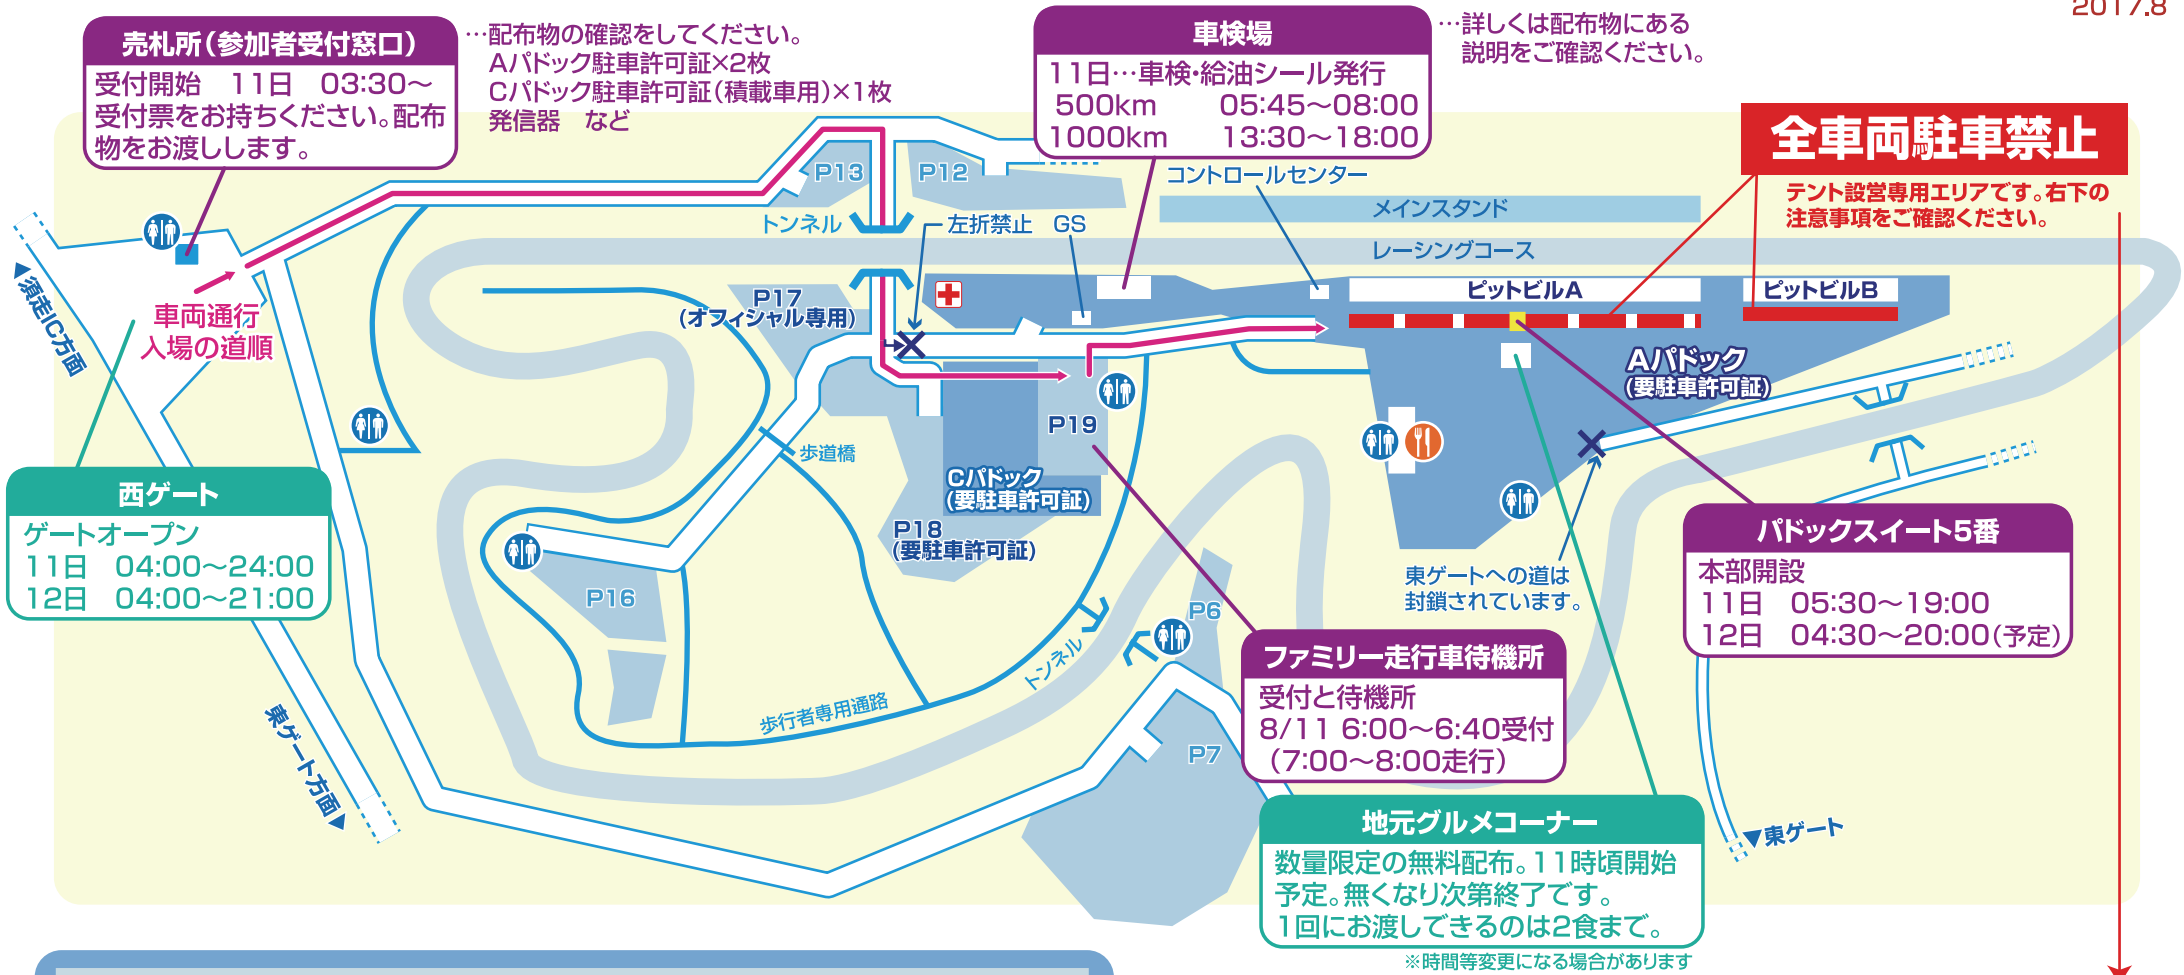

# K4-GP 会場案内図

※入場料別途。(富士スピードウェイの料金表でご確認ください。)  
 ※入場券は二日間有効です。半券をなくさないようお持ち下さい。

※パドック内のゴミ箱は使用不可となっております。  
 ※イベント中の入退場はすべて西ゲートのみのご利用となります。

2017.8

**全車両駐車禁止エリアについて(キャンピングカー等も禁止です)**

ここはテント設営専用エリアです。適やかに移動をお願いします。

**駐車違反**

駐車違反車両には「駐車違反シール」が貼られます。シールを貼られたら、車両を移動させた後、本部に移動したことを報告してください。移動の指示に従わなかった車両は、後日マッドハウス掲示板にて公表します。

**違反シールを貼られる前に場所を確認して、移動しましょう!**

※時間等変更になる場合があります