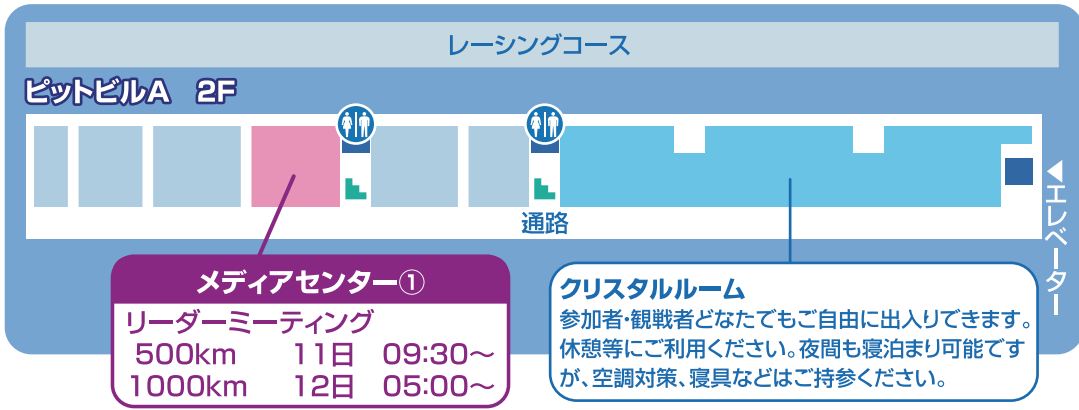

# K4-GP 会場案内図

※入場料別途。(富士スピードウェイの料金表でご確認ください。)  
 ※入場券は二日間有効です。半券をなくさないようお持ち下さい。

※パドック内のゴミ箱は使用不可となっております。  
 ※イベント中の入退場はすべて西ゲートのみのご利用となります。

2017.8

**全車両駐車禁止エリアについて(キャンピングカー等も禁止です)**

ここはテント設営専用エリアです。適やかに移動をお願いします。

**駐車違反**

駐車違反車両には「駐車違反シール」が貼られます。シールを貼られたら、車両を移動させた後、本部に移動したことを報告してください。移動の指示に従わなかった車両は、後日マッドハウス掲示板にて公表します。

**違反シールを貼られる前に場所を確認して、移動しましょう!**

※時間等変更になる場合があります